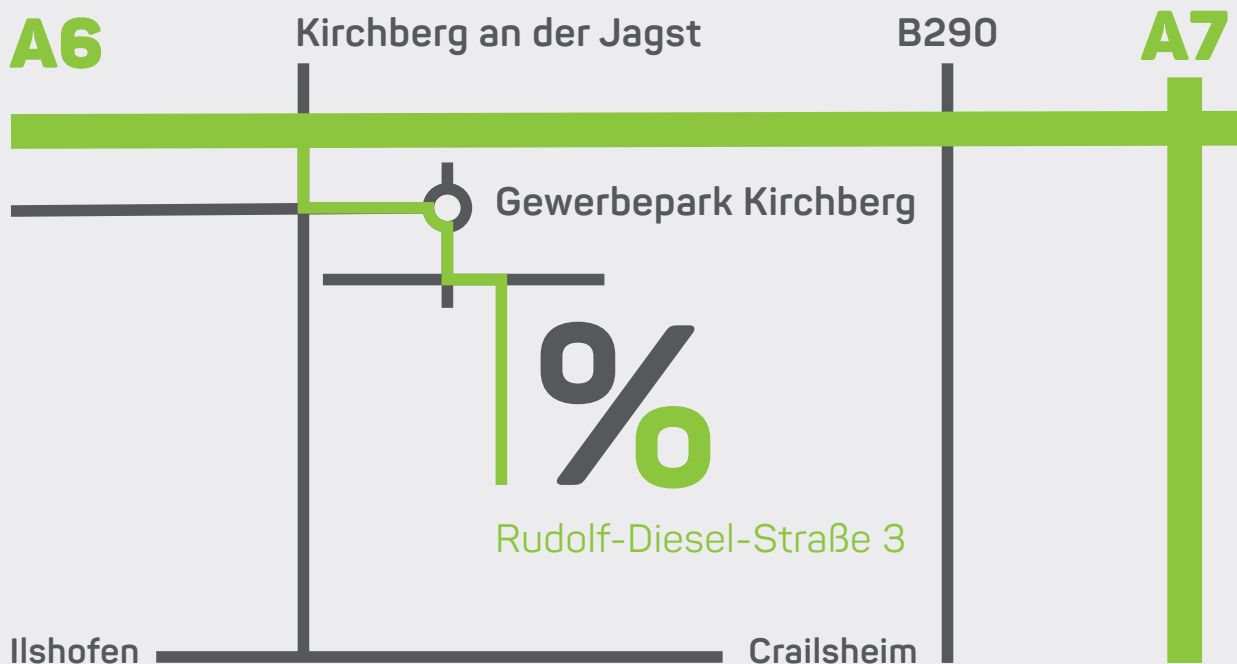

BAUHOLZOUTLET

Holz Schnäppchen **%** für Dein Projekt!

Anfahrt

- A6** Ausfahrt Kirchberg an der Jagst
- > **Gewerbepark Kirchberg**
- > dann gleich **rechts – links – rechts**
zum **BAUHOLZOUTLET**